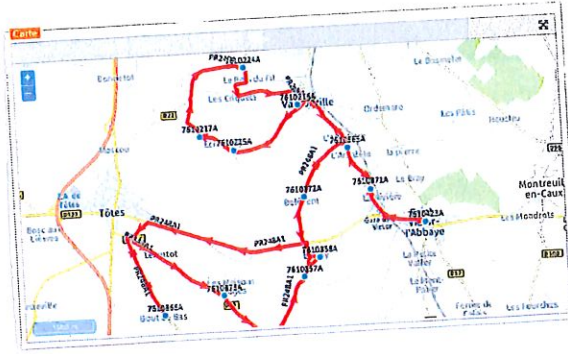

CAR N° 1 :

Arrêt	t
VASSONVILLE - Ecole (7610216A)	07:45
VASSONVILLE - Ecrepigny Centre (7610225A)	07:48
VASSONVILLE - Le Bout d'Ecrepigny (7610217A)	07:49
VASSONVILLE - Bas du Fil (7610224A)	07:51
VASSONVILLE - Ecole (7610215A)	07:55
SAINTHAULOUE DE VASSONVILLE - Ecole (7610216A) LEV - Bout de Bas	08:03
SAINTHAULOUE DE FOLLEVILLE - ST MACLOU FOLLEV - Maisons Fla	08:09
SAINTHAULOUE DE FOLLEVILLE - ST MACLOU FOLLEV - Les Noyers	08:13
SAINTHAULOUE DE FOLLEVILLE - ST MACLOU FOLLEV - Garage Epir	08:15
SAINTHAULOUE DE FOLLEVILLE - ST MACLOU FOLLEV - Bilevent (76	08:19
SAINTHAULOUE DE FOLLEVILLE - ST MACLOU FOLLEV - Arballe (76	08:21
SAINTHAULOUE DE FOLLEVILLE - ST MACLOU FOLLEV - Ecole / Eglis	08:23
SAINTHAULOUE DE FOLLEVILLE - ST VICTOR L'ABBAYE - Marie/Ecole (7610	08:27
SAINTHAULOUE DE FOLLEVILLE - ST MACLOU FOLLEV - Ecole / Eglis	08:31
VASSONVILLE - Ecole (7610216A)	08:40