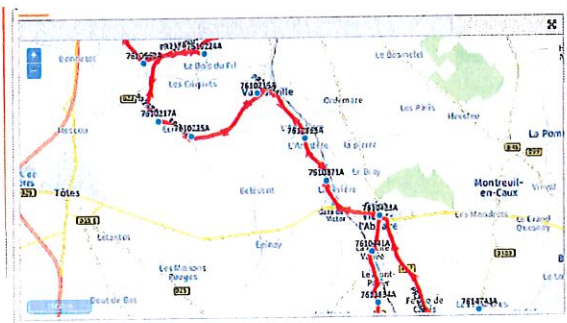

CAR N° 1 :

Arrêt	t
VASSONVILLE - Ecole (7610216A)	07:45
VASSONVILLE - Ecrepigny Centre (7610225A)	07:48
VASSONVILLE - Le Bout d'Ecrepigny (7610217A)	07:49
VASSONVILLE - Bas du Fil (7610224A)	07:51
VASSONVILLE - Ecole (7610215A)	07:55
SAINTHAULOUE DE VASSONVILLE - Ecole (7610216A) LEV - Bout de Bas	08:03
SAINTHAULOUE DE FOLLEVILLE - ST MACLOU FOLLEV - Maisons Fla	08:09
SAINTHAULOUE DE FOLLEVILLE - ST MACLOU FOLLEV - Les Noyers	08:13
SAINTHAULOUE DE FOLLEVILLE - ST MACLOU FOLLEV - Garage Epir	08:15
SAINTHAULOUE DE FOLLEVILLE - ST MACLOU FOLLEV - Bilevent (76	08:19
SAINTHAULOUE DE FOLLEVILLE - ST MACLOU FOLLEV - Arballe (76	08:21
SAINTHAULOUE DE FOLLEVILLE - ST MACLOU FOLLEV - Ecole / Eglis	08:23
SAINTHAULOUE DE FOLLEVILLE - ST VICTOR L'ABBAYE - Marie/Ecole (7610	08:27
SAINTHAULOUE DE FOLLEVILLE - ST MACLOU FOLLEV - Ecole / Eglis	08:31
VASSONVILLE - Ecole (7610216A)	08:40